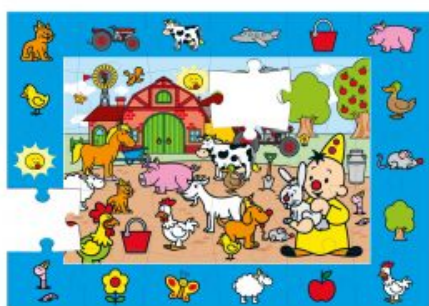

Studio 100 Puzzle Bumba 30 pièces

SKU: 98

Description

Spécification

Plus d'informations

Code barre	5414233202646
Héros	Bumba
Age recommandé	À partir de 3 ans
Dimension	32 x 23 cm
Marque	Studio 100
mpn	MEBU00002890