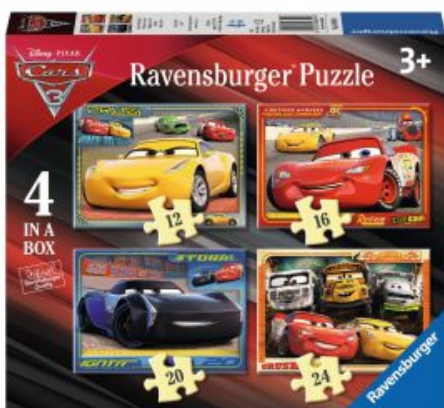

Disney Cars 3 Puzzle, 4in1

SKU: 6741

Description

Spécification

Plus d'informations

Code barre	4005556068944
Héros	Cars
Age recommandé	À partir de 3 ans
Dimension	19 x 14 cm
Marque	Ravensburger
mpn	068944