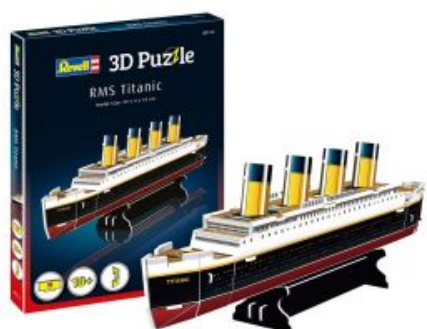

# Revell 3D Puzzle Building Kit - RMS Titanic 00112

SKU: 67395

### Spécification

Plus d'informations

<b>Pays de fabrication</b>	Chine
<b>Code barre</b>	4009803895369
<b>Age recommandé</b>	À partir de 10 ans
<b>Dimension</b>	29 x 10 x 4 cm
<b>Marque</b>	Revell
<b>mpn</b>	00112