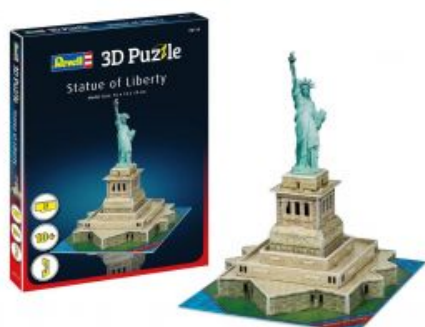

# Revell 3D Puzzle Building Kit - Statue of Liberty 00114

SKU: 67394

### Spécification

Plus d'informations

<b>Pays de fabrication</b>	Chine
<b>Code barre</b>	4009803895383
<b>Age recommandé</b>	À partir de 10 ans
<b>Dimension</b>	19 x 16 x 14 cm
<b>Marque</b>	Revell
<b>mpn</b>	00114