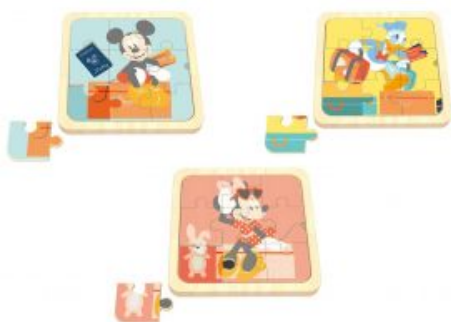

Disney Wooden Mini Puzzle 3in1 TL103

SKU: 66224

Description

Spécification

Plus d'informations

Code barre	6970090049705
Age recommandé	À partir de 2 ans
Dimension	22 x 22 cm
Marque	Disney
mpn	TL103