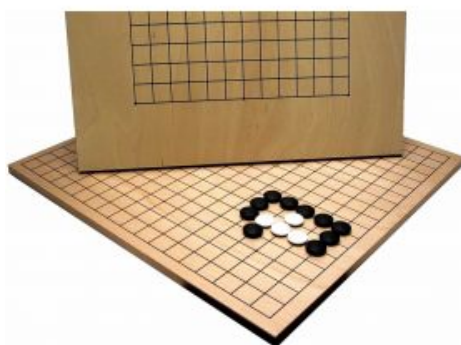

# Plateau du jeu de GO en bois d'hêtre Nael

SKU: 59289

### Spécification

Plus d'informations

|                             |                            |
|-----------------------------|----------------------------|
| <b>Mise à jour du stock</b> | 2024-09-16 05:32           |
| <b>Code barre</b>           | 8717072000532              |
| <b>Age recommandé</b>       | 8 ans                      |
| <b>Dimension</b>            | Plateau : 45 x 43 x 1,3 cm |
| <b>Marque</b>               | Hot Games                  |
| <b>mpn</b>                  | 728007                     |