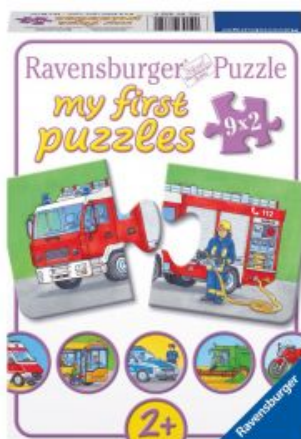

Special vehicles puzzle, 9x2st.

SKU: 5847

Description

Spécification

Plus d'informations

Code barre	4005556073320
Age recommandé	À partir de 2 ans
Dimension	emballage 23 x 17 x 5,5 cm, puzzle 18 x 10 cm
Marque	Ravensburger
mpn	073320