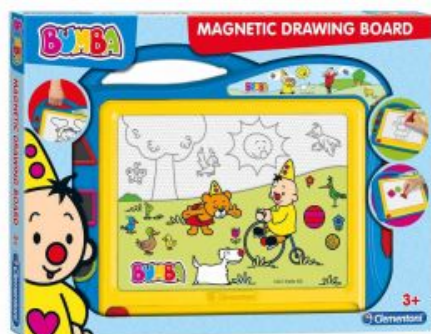

Clementoni Magic Drawing Board Bumba

SKU: 51627

Description

Spécification

Plus d'informations

Code barre	8005125668519
Héros	Bumba
Age recommandé	À partir de 3 ans
Dimension	47,5 x 35 x 3,5 cm
Marque	Clementoni
mpn	66851