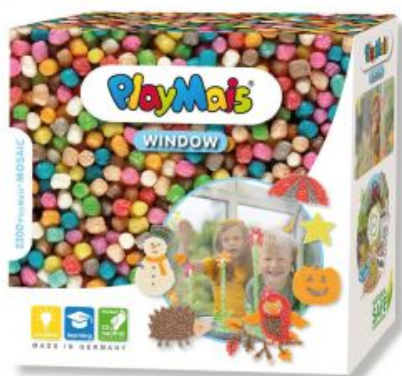

PlayMais Window Mosaic - Herst / Winter, 2300dlg.

SKU: 51479

Description

Spécification

Plus d'informations

Code barre	4041077010772
Age recommandé	À partir de 3 ans
Dimension	20 x 20 x 9,5 cm
Marque	Playmais
mpn	160820