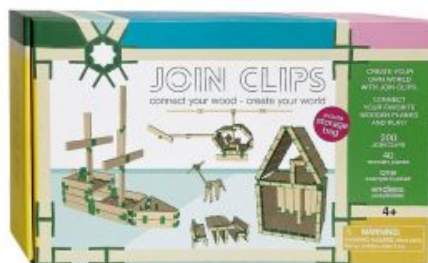

Join Clips Connecting elements Starter set, 240 pcs.

SKU: 37626

Description

Spécification

Plus d'informations

Code barre	7110932019285
Age recommandé	À partir de 4 ans
Dimension	36,5 x 22,5 x 8 cm
mpn	JC20040