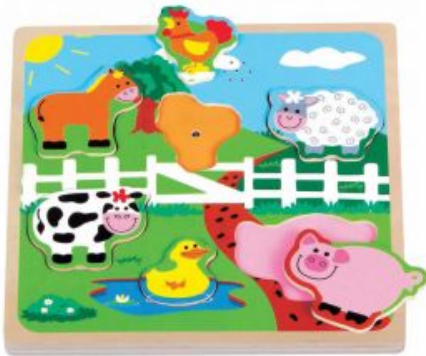

Lelin Toys - Puzzle Sonore - Ferme

SKU: 36894

Description

Spécification

Plus d'informations

Code barre	6955273520196
Age recommandé	12M +
Dimension	220 x 220 x 20 mm
Marque	Lelin Toys