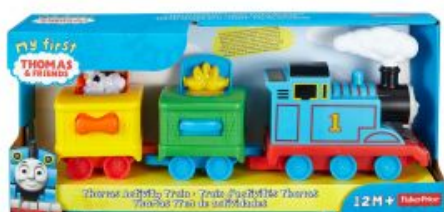

My First Thomas the Train Train Activities

SKU: 33994

Description

Spécification

Plus d'informations

Code barre	0887961046755
Age recommandé	À partir de 12 mois
Dimension	emballage 38 x 17 x 8 cm, longueur train 33 cm
Marque	Fisher Price
mpn	CDM25