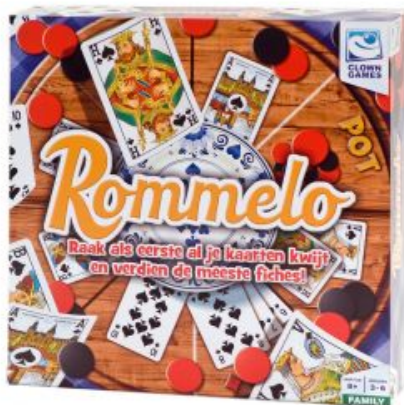

# Clown Rommelo Board Game

SKU: 27340