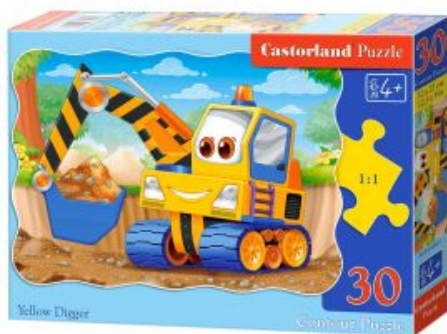

# Puzzle Excavator, 30pcs.

SKU: 1621

### Spécification

Plus d'informations

<b>Code barre</b>	5904438003464
<b>Age recommandé</b>	À partir de 4 ans
<b>Dimension</b>	32 x 23 cm
<b>Marque</b>	Castorland
<b>mpn</b>	B-03464-1