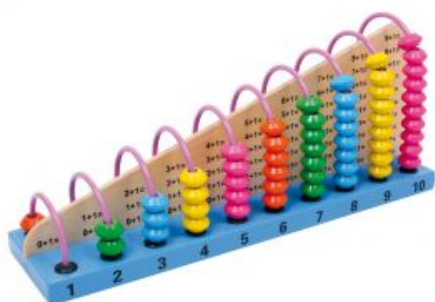

# Wooden calculator

SKU: 16004

### Spécification

Plus d'informations

<b>Code barre</b>	4020972021380
<b>Age recommandé</b>	À partir de 6 ans
<b>Dimension</b>	telraam 30 x 8 x 14 cm
<b>mpn</b>	2138