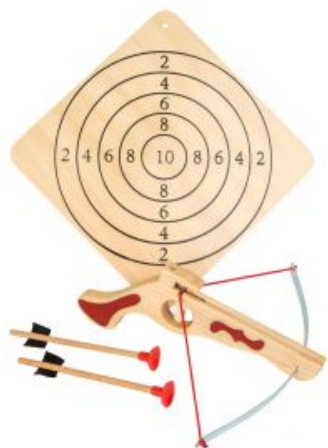

Wooden Crossbow Playset

SKU: 15516

Description

Spécification

Plus d'informations

Code barre

4020972050366

Age recommandé

À partir de 3 ans

Dimension

Kruisboog 33 x 2 x 12 cm, doelwit bord 30 x 30 cm

mpn

5036