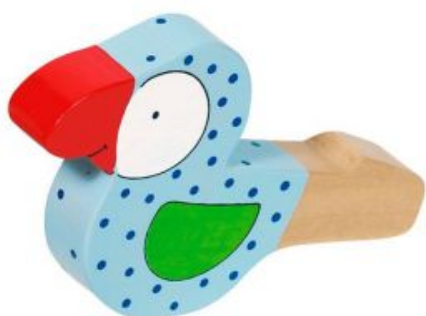

# Sifflet Oiseaux coloris aléatoire

SKU: 15222

### Spécification

Plus d'informations

**Code barre**

4013594619714

**Age recommandé**

À partir de 4 ans

**Coloris/modèles aléatoire**

Ce jouet fait partie d'un assortiment de plusieurs modèles, il nous est impossible de vous livrer un modèle ou un coloris précis. En commandant ce jouet, vous acceptez donc de recevoir un modèle en fonction de notre stock disponible.

**Dimension**

9 x 5,5 cm

**Marque**

Goki

**mpn**

61971