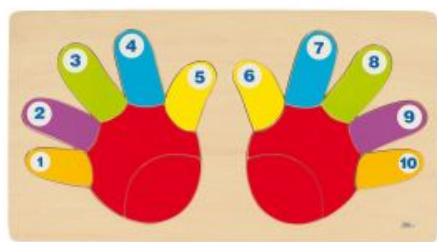

Puzzle à assembler Les Mains

SKU: 15087

Description

Spécification

Plus d'informations

Poids du produit	0.29
Code barre	4013594578752
Age recommandé	À partir de 4 ans
Dimension	37,8 x 20,6 cm
Marque	Goki
mpn	57875