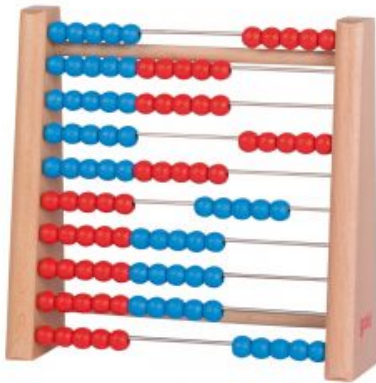

Wooden abacus, 17x16.5 cm

SKU: 14974

### Spécification

Plus d'informations

<b>Poids du produit</b>	0.225
<b>Code barre</b>	4013594585293
<b>Age recommandé</b>	À partir de 4 ans
<b>Dimension</b>	17 x 5 x 16,5 cm
<b>Marque</b>	Goki
<b>mpn</b>	58529