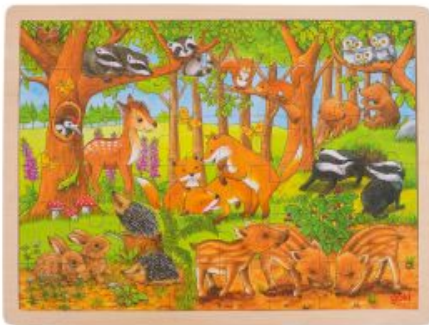

Wooden Jigsaw Puzzle - Forest Animals, 48st.

SKU: 14861

Description

Spécification

Plus d'informations

Code barre	4013594577342
Age recommandé	À partir de 3 ans
Dimension	40 x 30 cm
Marque	Goki
mpn	57734