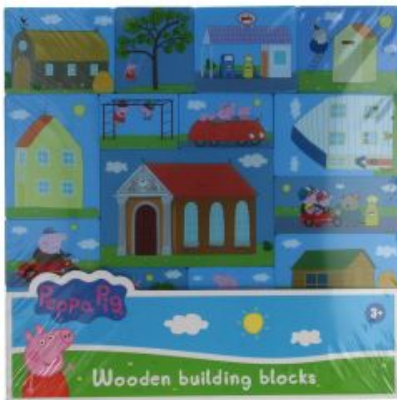

Wins Holland - Peppa Pig Wooden Building Block Set NA160

SKU: 146036

Description

Spécification

Plus d'informations

Pays de fabrication	Chine
Code barre	8711851160004
Marque	Wins Holland
mpn	NA160