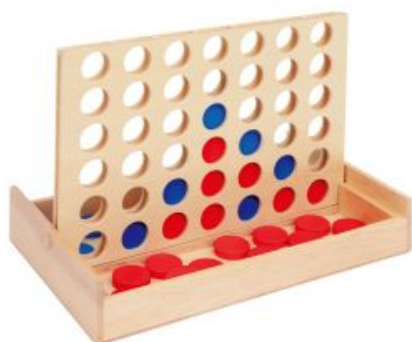

Jouet-Plus Puissance 4 en bois

SKU: 1328

Description

Spécification

Plus d'informations

Code barre	8719987077951
Age recommandé	À partir de 4 ans
Dimension	25 x 15 x 4,5 cm
mpn	S28200050