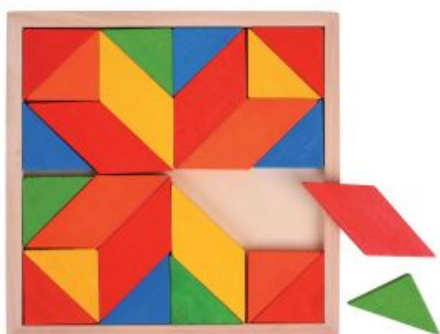

# Wooden Mosaic puzzle, 24dlg.

SKU: 10016